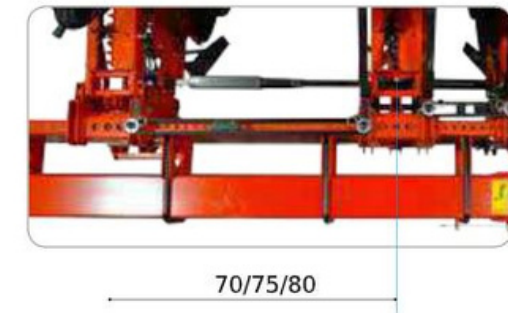

SISTEMA EASY-SET

Caratteristiche

Il sistema Easy-Set rende MaterMacc la macchina più versatile sul mercato aumentandone il valore. Tale sistema consente all'agricoltore di impostare qualsiasi interfila, in funzione al tipo di colture, da una distanza minima di 37,5 cm fino a 70-75-80 cm per versioni standard, inoltre a richiesta sono

Caratteristiche

Per configurare la seminatrice da 12 ad 8 file, non è necessario rimuovere gli elementi di semina. Grazie al gancio di sollevamento, fornito di serie, è possibile escludere le file.

Versione: 8 file, interfile da 70/75/80 cm, larghezza di lavoro 6 m

Interfile larghe
Distanziale interfilare per colture a 70-75-80 cm.

Interfile strette
Distanziale interfilare per colture a 37,5-45-50 cm.

Sezioni telaio accorciabili

Bracci telaio smontabili ed accorciabili per interfile strette.

Versione: 12 file, interfile da 37,5/45/50 cm, larghezza di lavoro 6 m