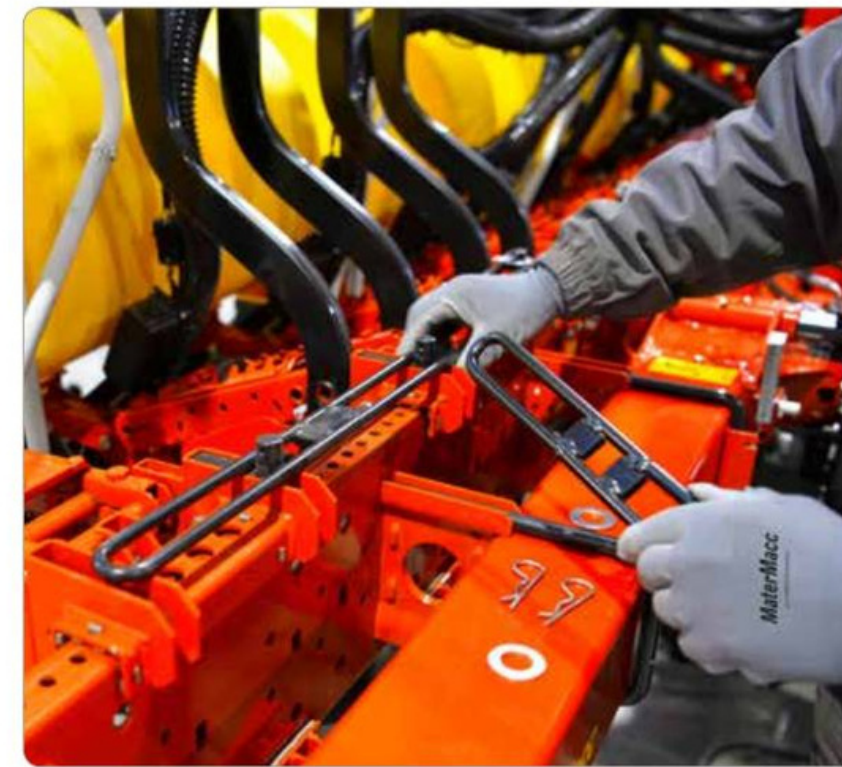

SISTEMA EASY-SET

Caratteristiche

Il sistema Easy-Set rende MaterMacc la macchina più versatile sul mercato aumentandone il valore. Tale sistema consente all'agricoltore di impostare qualsiasi interfila, in funzione al tipo di colture, da una distanza minima di 37,5 cm fino a 70-75-80 cm per versioni standard, inoltre a richiesta sono

Caratteristiche

Per configurare la seminatrice da 12 ad 8 file, non è necessario rimuovere gli elementi di semina. Grazie al gancio di sollevamento, fornito di serie, è possibile escludere le file.

Versione: 8 file, interfile da 70/75/80 cm, larghezza di lavoro 6 m

Distanziali interfilari

Cambiando i distanziali interfilari, in tempi brevissimi, si possono ottenere diverse configurazioni atte a garantire la massima flessibilità per l'utilizzatore. Una sola seminatrice per tutte le necessità agronomiche

Interfile larghe
Distanziale interfilare per colture a 70-75-80 cm.

Interfile strette
Distanziale interfilare per colture a 37,5-45-50 cm.

Sezioni telaio accorciabili

Bracci telaio smontabili ed accorciabili per interfile strette.